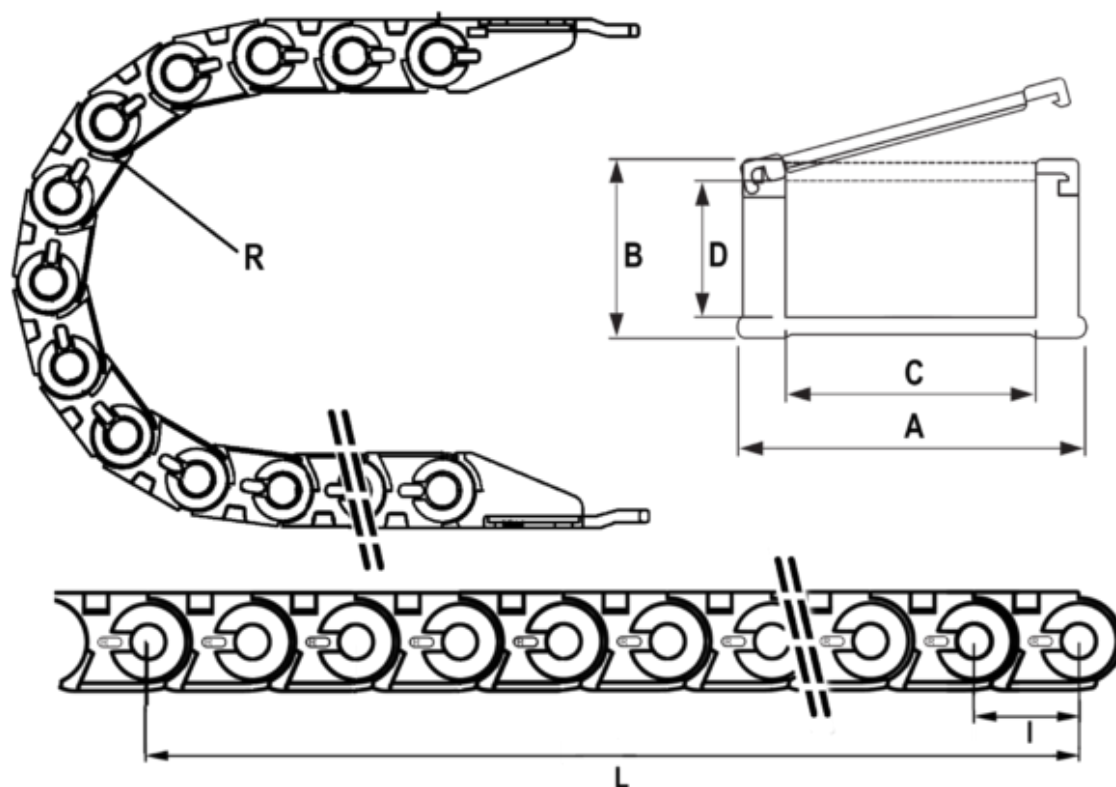

Varenummer: 18CPS03347R045  
Beskrivelse: Energikæde, CPS MINI  
Type CPS033.47.R45-990L (30 LK)

## Mål

Fuld længde	= 990mm
Indv. Bredde	= 47
Indv. Højde	= 23
Led Længde(Pitch)	= 33
Radius	= 045
Udv. Bredde	= 63
Udv. Højde	= 31